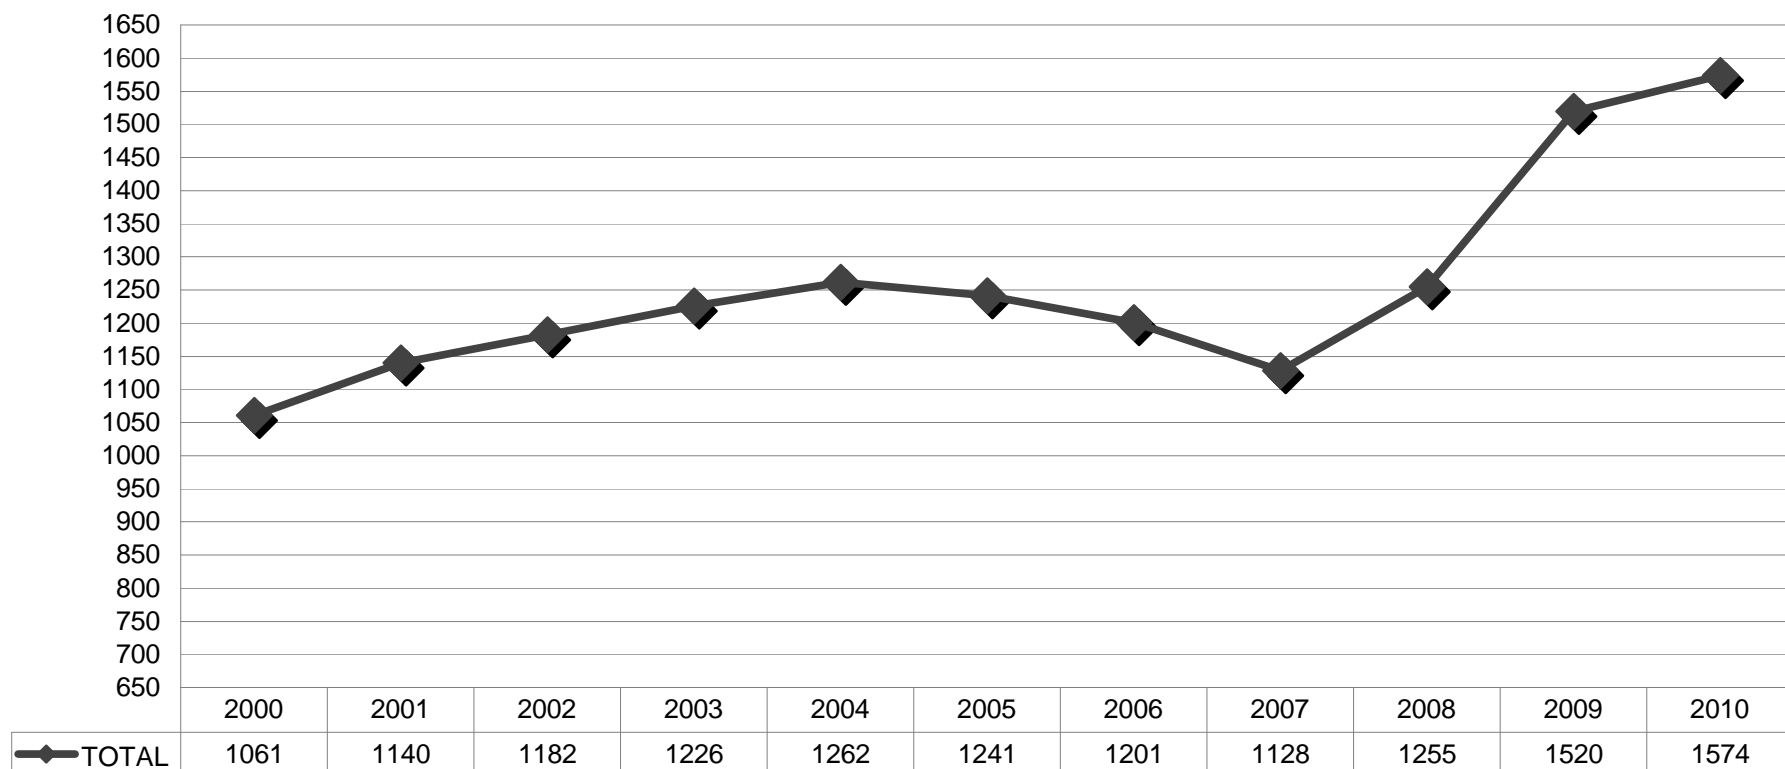

EVOLUTION LICENCIATION SAONE ET LOIRE

ANNEE	POUSSINS		BENJAMINS		MINIMES		CADETS		JUNIORS		SENIORS		VETERANS		TOTAL		TOTAL
	M	F	M	F	M	F	M	F	M	F	M	F	M	F	M	F	
2000	19	18	84	57	116	37	129	17	126	15	263	26	145	9	882	179	1061
2001	58	46	62	51	110	53	123	20	119	20	272	44	148	14	892	248	1140
2002	46	20	101	82	120	54	115	23	108	19	267	46	158	23	915	267	1182
2003	49	25	126	111	109	30	129	13	99	15	258	58	177	27	947	279	1226
2004	85	58	141	83	85	39	136	17	107	11	250	45	183	22	987	275	1262
2005	78	63	131	89	100	37	112	16	121	9	227	43	195	20	964	277	1241
2006	80	61	119	80	93	30	97	21	107	12	239	41	197	24	932	269	1201
2007	62	35	107	73	97	26	95	31	96	11	232	36	200	27	889	239	1128
2008	90	41	181	91	132	20	116	16	69	12	210	32	204	41	1002	253	1255
2009	191	130	184	89	133	25	135	10	64	14	238	41	222	44	1167	353	1520
2010	225	162	164	102	138	25	128	13	51	13	241	39	229	44	1176	398	1574
+ ou -	34	32	-20	13	5	0	-7	3	-13	-1	3	-2	7	0	9	45	54

EVOLUTION LICENCES TOUTES CATEGORIES

16/06/2010

ETAT DES LICENCES SAISON 2009-2010

	2008 - 2009			2009 - 2010			ECARTS 09-10 avec 08-09			
	PROMO	TRADIT	TOTAL	PROMO	TRADIT	TOTAL	PROMO	TRADI	TOTAL	
1	CTTC MACON	30	40	70	0	31	31	-30	-9	-39
2	TT MONTCEAU	281	57	338	308	61	369	27	4	31
3	FC GUEUGNON	9	23	32	21	31	52	12	8	20
4	ASCLL CHALON	59	66	125	63	73	136	4	7	11
5	ASL CHATENOY	31	29	60	40	33	73	9	4	13
6	TT CHAGNY	36	40	76	45	36	81	9	-4	5
7	JG MONTCHANIN	8	45	53	14	43	57	6	-2	4
8	ST REMY TT	0	54	54	0	48	48	0	-6	-6
9	JS OUROUX	9	68	77	20	69	89	11	1	12
10	V.AUTUN	13	42	55	20	48	68	7	6	13
11	ATT LE BREUIL	36	63	99	39	48	87	3	-15	-12
12	ST VT BRAGNY	0	37	37	2	30	32	2	-7	-5
13	EPLR CHARNAY	12	44	56	12	51	63	0	7	7
14	UP CREUS / VAREN	161	97	258	158	90	248	-3	-7	-10
15	TTH MACONNAIS	0	34	34	0	34	34	0	0	0
16	TTAS SOMME LOIRE	32	14	46	14	16	30	-18	2	-16
17	SAONE et BRESSE	14	28	42	13	28	41	-1	0	-1
18	TEREX PPM 71	0	0	0	0	0	0	0	0	0
19	AM SAGY	0	8	8	0	7	7	0	-1	-1
20	BRESSE PING TT	0	0	0	25	3	28	25	3	28
	TOTAL	731	789	1520	794	780	1574	63	-9	54